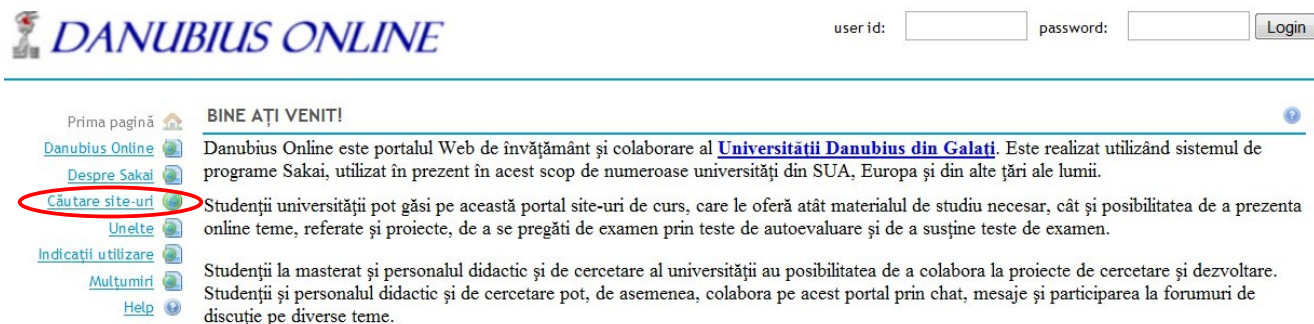

Căutare site-uri (Sites, Site Browser)

Această unealtă se găsește pe pagina de login a **Danubius Online** și este utilizată pentru a căuta ce site-uri există pe acest portal. Ea poate fi utilizată nu numai de persoanele care au drept de acces, ci de oricine de pe web.

În meniul principal al paginii de login a portalului **Danubius Online** (figura 1) se găsește opțiunea *Căutare site-uri*.

- Figura 1 -

Dacă este selectată această opțiune, apare o pagină cu aspectul din figura 2.